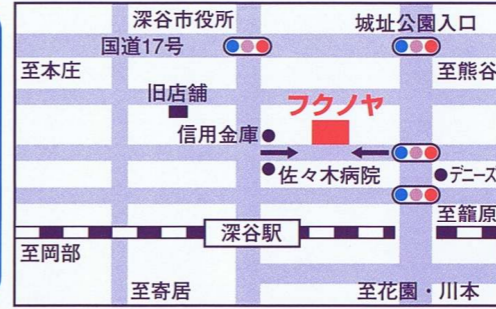

うれしい知らせが届いたら制服はフクノヤで 高校入学おめでとうフェア

ご安心下さい！採寸は専門家がいたします。

高校制服の採寸は 2月24日(水)より 承ります。

3月10日以降は混雑いたしますので、
お早めにお越し下さい。

スクールの専門店
フクノヤ
深谷市西島町2-21-27
☎571-2100
URL: http://school-fukunoya.com
各種クレジットご利用いただけます

2月24日、3月3日、
10日の水曜日は
営業いたします。

埼玉県立進修館高等学校様
フクノヤが指定店

●女子制服
ブレザー・スカート(ネーム代400円)
お仕立上り
リボン
サマー・スカート.....
サマー・スラックス.....

●男子制服
ブレザー・スラックス(ネーム代400円)
お仕立上り
ネクタイ

男女とも撥水
男子制服はご家庭で洗濯OK

埼玉県立熊谷西高等学校様
●シルエット抜群
●クリーニングしても型くずれしにくい
●形態安定肩パット使用

●女子制服
去来スカート(ネクタイ付)
お仕立上り
サマー・スカート.....
サマー・スラックス.....